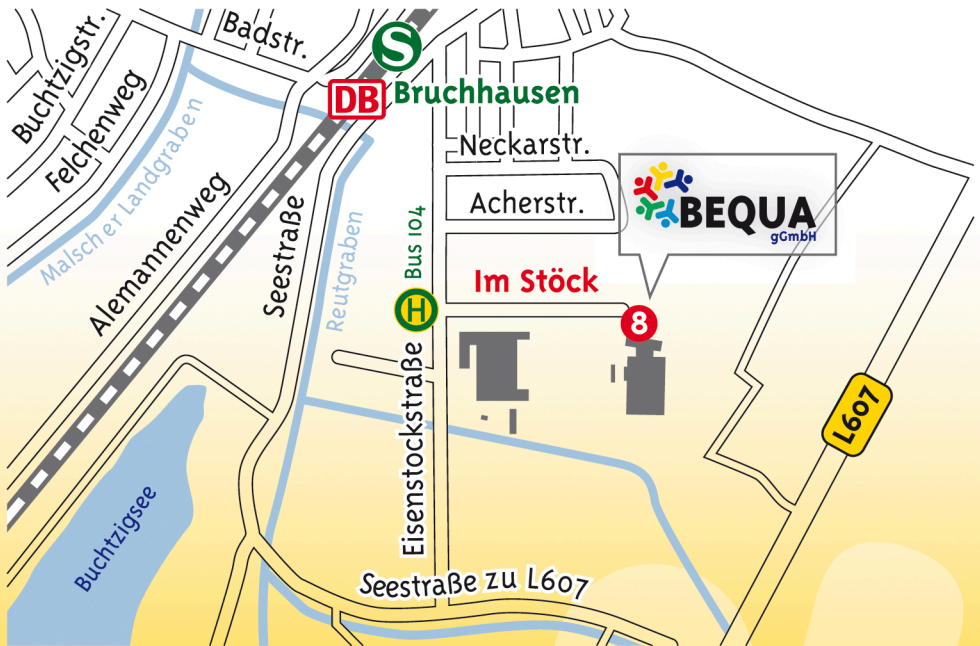

SO FINDEN SIE UNS IN ETTLINGEN:

Mit der S-Bahn S1 / S11:

Von der Haltestelle Ettlingen Stadtbahnhof,
Bus Linie 104 zur Haltestelle Im Stöck

Mit dem Zug oder der S-Bahn S81:

Vom Hauptbahnhof Karlsruhe
Richtung Bruchhausen